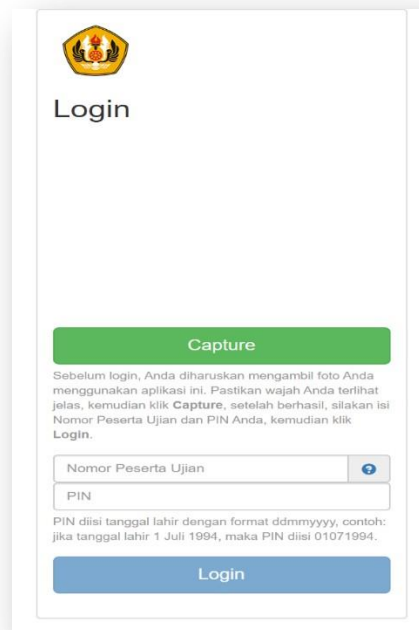

USER MANUAL

UJIAN ONLINE

Panduan Singkat Ujian Online Untuk Peserta

1. Peserta dapat menggunakan browser internet, diwajibkan menggunakan browser Chrome atau Firefox versi terbaru. Pastikan peserta memiliki webcam didalam laptop/PC nya atau webcam eksternal, serta menggunakan headset.
2. Masukkan URL/domain : <https://ujian.unpad.ac.id/> maka akan muncul gambar 1 sebagai berikut:

Gambar 1. Tampilan Login

3. Apabila muncul konfirmasi untuk mengaktifkan webcam, silahkan klik allow / share selected device.

Gambar 2. Tampilan konfirmasi webcam

4. Pastikan webcam aktif dan muncul di browser, kemudian klik tombol capture, kemudian isikan No peserta ujian dan PIN berupa tanggal lahir sesuai dengan formatnya. Klik tombol Login. Tombol login tidak akan aktif apabila webcam belum berhasil capture gambar.

5. Apabila berhasil login maka akan muncul tampilan gambar 3. Silahkan baca Tata tertib ujian sampai selesai, apabila setuju dengan aturan tersebut dan akan melanjutkan ujian klik tombol Setuju.

Gambar 3. Tampilan Tata Tertib Ujian