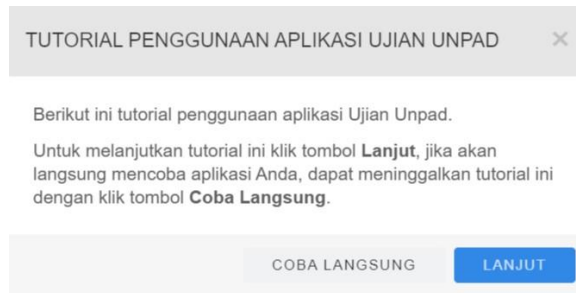

6. Apabila Setuju akan muncul Dashboard seperti gambar 4. Untuk pertama kali ujian, silahkan coba terlebih dahulu menu Latihan Ujian untuk membiasakan penggunaan sistem ujian.

Gambar 4. Tampilan Dashboard Ujian

7. Untuk latihan ujian akan muncul 2 subtest ujian seperti gambar 5. Masukkan Token Ujian sesuai informasi yang ada disana. Kemudian klik tombol Mulai Ujian. Peserta harus mengikuti semua subtest ujian tersebut. Peserta tidak dapat mengulang ke subtest sebelumnya yang sudah dikerjakan.

Gambar 5. Tampilan Latihan Ujian terdapat 2 subtest

Untuk mendapatkan token klik tombol Ambil Token dan klik tombol OK.

Gambar 6. Tampilan notifikasi pengambilan token ujian

Jika token ujian belum tersedia maka akan muncul notifikasi token ujian belum tersedia.

Gambar 7. Tampilan notifikasi pengambilan token ujian jika belum tersedia

8. Setelah berhasil maka akan muncul tampilan gambar 8 dibawah ini

Gambar 8. Tampilan Ujian

Gambar 9. Notifikasi tutorial penggunaan aplikasi Ujian UNPAD