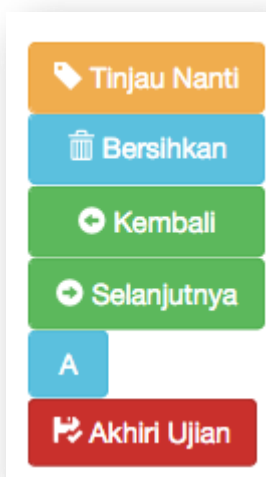

Fungsi Tombol Navigasi :

Tombol untuk menandai soal, untuk memudahkan Anda menemukan dan membuka kembali.

Tombol untuk menghapus/membatalkan jawaban Anda pada soal yang aktif (bukan keseluruhan soal).

Tombol untuk berpindah ke soal sebelumnya.

Tombol untuk berpindah ke soal selanjutnya.

Tombol jawaban, tekan salah satu tombol A, B, C atau D untuk menjawab pertanyaan.

Tombol untuk mengakhiri ujian.