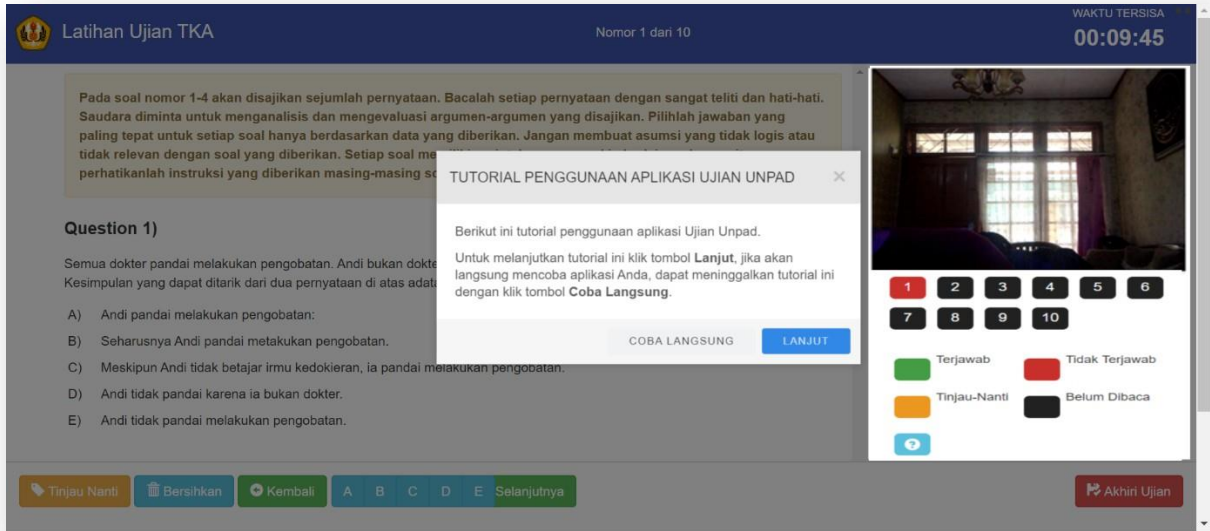

6. Apabila Setuju akan muncul Dashboard seperti gambar 4. Untuk pertama kali ujian, silahkan coba terlebih dahulu menu Latihan Ujian untuk membiasakan penggunaan sistem ujian.

Gambar 4. Tampilan Dashboard Ujian

7. Untuk latihan ujian akan muncul 2 subtest ujian seperti gambar 5. Masukkan Token Ujian sesuai informasi yang ada disana. Kemudian klik tombol Mulai Ujian. Peserta harus mengikuti semua subtest ujian tersebut. Peserta tidak dapat mengulang ke subtest sebelumnya yang sudah dikerjakan.

Gambar 5. Tampilan Latihan Ujian terdapat 2 subtest

Untuk mendapatkan token klik tombol Ambil Token dan klik tombol OK.

Gambar 6. Tampilan notifikasi pengambilan token ujian

Jika token ujian belum tersedia maka akan muncul notifikasi token ujian belum tersedia.

Gambar 7. Tampilan notifikasi pengambilan token ujian jika belum tersedia

8. Setelah berhasil maka akan muncul tampilan gambar 8 dibawah ini

Gambar 8. Tampilan Ujian

Gambar 9. Notifikasi tutorial penggunaan aplikasi Ujian UNPAD