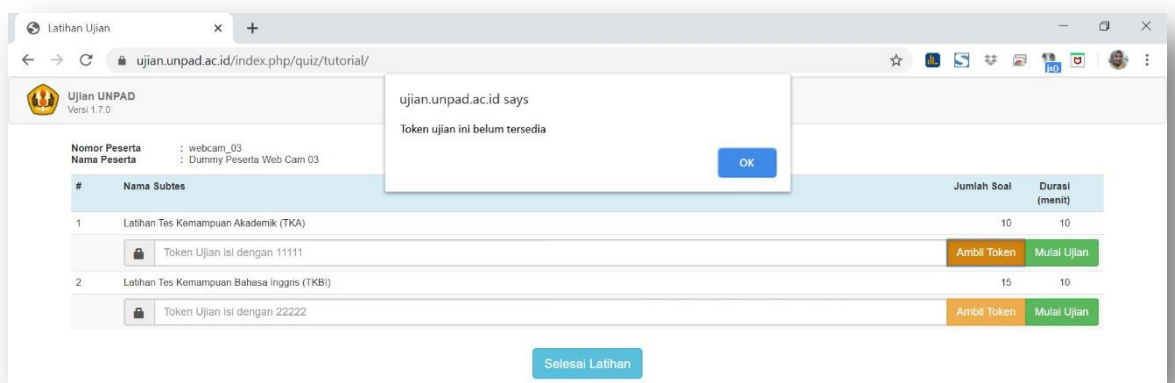

6. Apabila Setuju akan muncul Dashboard seperti gambar 4. Untuk pertama kali ujian, silahkan coba terlebih dahulu menu Latihan Ujian untuk membiasakan penggunaan sistem ujian.

Gambar 4. Tampilan Dashboard Ujian

7. Untuk latihan ujian akan muncul 2 subtest ujian seperti gambar 5. Masukkan Token Ujian sesuai informasi yang ada disana. Kemudian klik tombol Mulai Ujian. Peserta harus mengikuti semua subtest ujian tersebut. Peserta tidak dapat mengulang ke subtest sebelumnya yang sudah dikerjakan.

Gambar 5. Tampilan Latihan Ujian terdapat 2 subtest

Untuk mendapatkan token klik tombol Ambil Token dan klik tombol OK.

Gambar 6. Tampilan notifikasi pengambilan token ujian

Jika token ujian belum tersedia maka akan muncul notifikasi token ujian belum tersedia.

Gambar 7. Tampilan notifikasi pengambilan token ujian jika belum tersedia

8. Setelah berhasil maka akan muncul tampilan gambar 8 dibawah ini

Gambar 8. Tampilan Ujian

Gambar 9. Notifikasi tutorial penggunaan aplikasi Ujian UNPAD