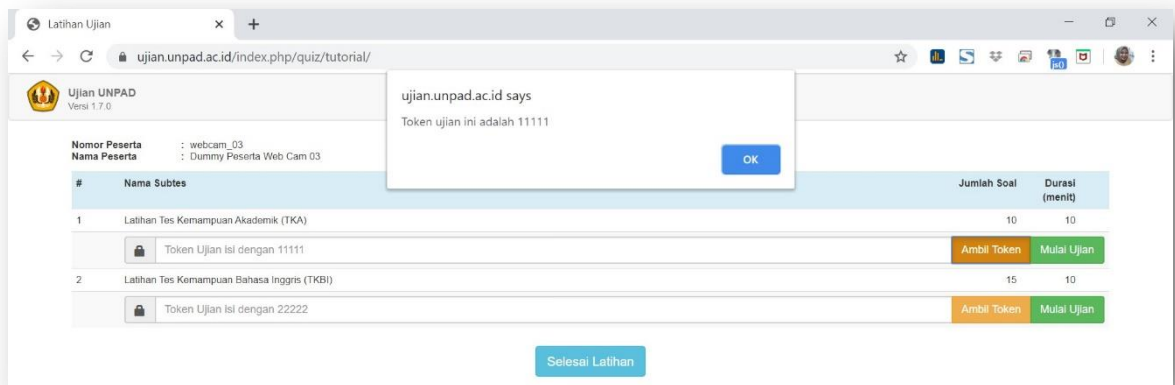

5. Apabila berhasil login maka akan muncul tampilan gambar 3. Silahkan baca Tata tertib ujian sampai selesai, apabila setuju dengan aturan tersebut dan akan melanjutkan ujian klik tombol Setuju.

Gambar 3. Tampilan Tata Tertib Ujian

6. Apabila Setuju akan muncul Dashboard seperti gambar 4. Untuk pertama kali ujian, silahkan coba terlebih dahulu menu Latihan Ujian untuk membiasakan penggunaan sistem ujian.

Gambar 4. Tampilan Dashboard Ujian

7. Untuk latihan ujian akan muncul 2 subtest ujian seperti gambar 5. Masukkan Token Ujian sesuai informasi yang ada disana. Kemudian klik tombol Mulai Ujian. Peserta harus mengikuti semua subtest ujian tersebut. Peserta tidak dapat mengulang ke subtest sebelumnya yang sudah dikerjakan.

Gambar 5. Tampilan Latihan Ujian terdapat 2 subtest

Untuk mendapatkan token klik tombol Ambil Token dan klik tombol OK.

Gambar 6. Tampilan notifikasi pengambilan token ujian

Jika token ujian belum tersedia maka akan muncul notifikasi token ujian belum tersedia.