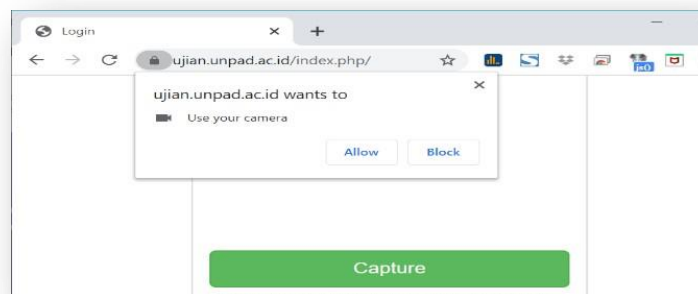

USER MANUAL

UJIAN ONLINE

Panduan Singkat Ujian Online Untuk Peserta

1. Peserta dapat menggunakan browser internet, diwajibkan menggunakan browser Chrome atau Firefox versi terbaru. Pastikan peserta memiliki webcam didalam laptop/PC nya atau webcam eksternal, serta menggunakan headset.
2. Masukkan URL/domain : <https://ujian.unpad.ac.id/> maka akan muncul gambar 1 sebagai berikut:

Gambar 1. Tampilan Login

3. Apabila muncul konfirmasi untuk mengaktifkan webcam, silahkan klik allow / share selected device.

Gambar 2. Tampilan konfirmasi webcam

4. Pastikan webcam aktif dan muncul di browser, kemudian klik tombol capture, kemudian isikan No peserta ujian dan PIN berupa tanggal lahir sesuai dengan formatnya. Klik tombol Login. Tombol login tidak akan aktif apabila webcam belum berhasil capture gambar.

5. Apabila berhasil login maka akan muncul tampilan gambar 3. Silahkan baca Tata tertib ujian sampai selesai, apabila setuju dengan aturan tersebut dan akan melanjutkan ujian klik tombol Setuju.

Gambar 3. Tampilan Tata Tertib Ujian