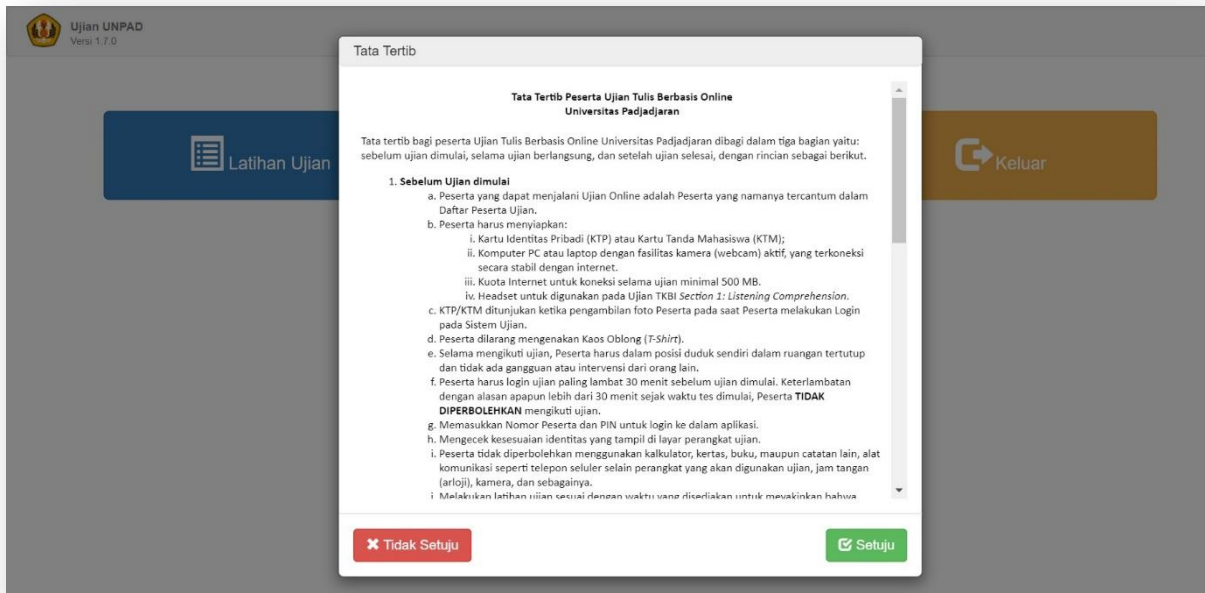

Gambar 1. Tampilan Login

3. Apabila muncul konfirmasi untuk mengaktifkan webcam, silahkan klik allow / share selected device.

Gambar 2. Tampilan konfirmasi webcam

4. Pastikan webcam aktif dan muncul di browser, kemudian klik tombol capture, kemudian isikan No peserta ujian dan PIN berupa tanggal lahir sesuai dengan formatnya. Klik tombol Login. Tombol login tidak akan aktif apabila webcam belum berhasil capture gambar.

5. Apabila berhasil login maka akan muncul tampilan gambar 3. Silahkan baca Tata tertib ujian sampai selesai, apabila setuju dengan aturan tersebut dan akan melanjutkan ujian klik tombol Setuju.

Gambar 3. Tampilan Tata Tertib Ujian

6. Apabila Setuju akan muncul Dashboard seperti gambar 4. Untuk pertama kali ujian, silahkan coba terlebih dahulu menu Latihan Ujian untuk membiasakan penggunaan sistem ujian.

Gambar 4. Tampilan Dashboard Ujian