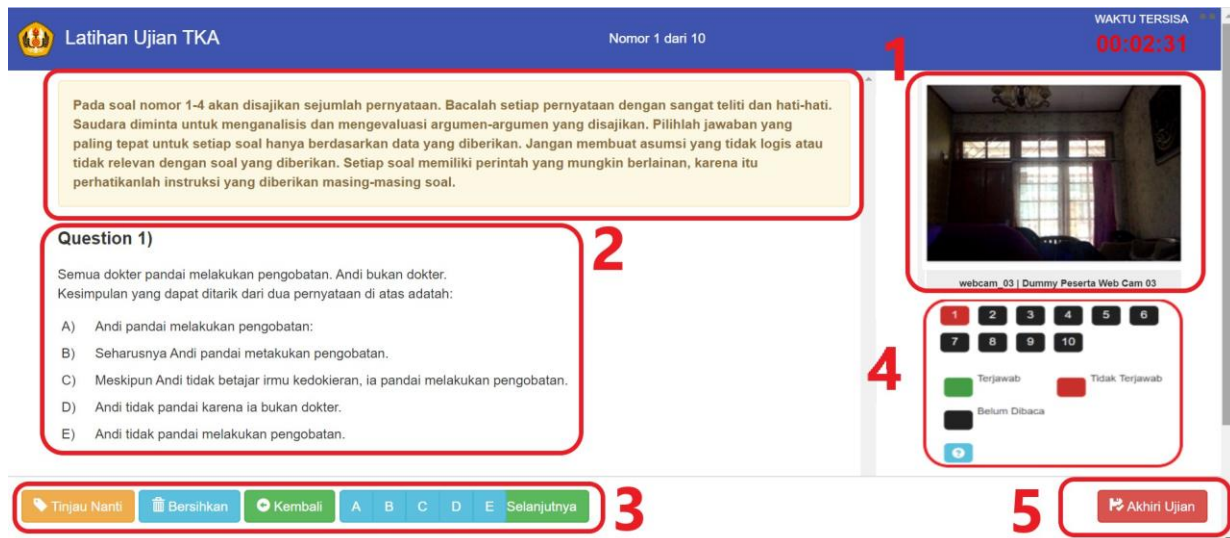

Gambar 5. Tampilan Latihan Ujian terdapat 2 subtest

Untuk mendapatkan token klik tombol Ambil Token dan klik tombol OK.

Gambar 6. Tampilan notifikasi pengambilan token ujian

Jika token ujian belum tersedia maka akan muncul notifikasi token ujian belum tersedia.

Gambar 7. Tampilan notifikasi pengambilan token ujian jika belum tersedia

8. Setelah berhasil maka akan muncul tampilan gambar 8 dibawah ini

Gambar 8. Tampilan Ujian

Gambar 9. Notifikasi tutorial penggunaan aplikasi Ujian UNPAD

Notifikasi ini petunjuk yang akan memunculkan langkah-langkah penggunaan aplikasi. Jika akan melanjutkan tutorial maka klik tombol Lanjut, jika akan langsung mencoba aplikasi klik tombol Coba Langsung.

Keterangan Gambar 8. Tampilan Ujian:

1. Identitas Anda, pastikan identitas yang ada di sini sesuai dengan identitas Anda.
2. Bagian Soal dan Jawaban. Untuk menjawab, klik tombol jawaban yang ada di bawah (lihat nomor 3), bukan diklik di bagian soal.
3. Tombol Jawaban; Untuk menjawab pertanyaan, silakan klik tombol A, B, C, atau D yang ada di bagian ini. Untuk mengganti jawaban, cukup meng-klik tombol jawaban pengganti. Untuk membatalkan semua pilihan, klik tombol Bersihkan.
4. Tombol Navigasi soal dan penanda apakah soal sudah dibaca atau belum, sudah dijawab atau belum, atau soal yang Anda tandai dengan menekan tombol Tinjau Nanti. Untuk berpindah dari satu soal ke soal lainnya dengan cepat tinggal menekan salah satu tombol nomor yang akan dituju.
5. Tombol Akhiri Ujian; Tombol ini berfungsi untuk mengakhiri ujian. Ujian akan berakhir apabila waktu telah habis atau jika menekan tombol ini.