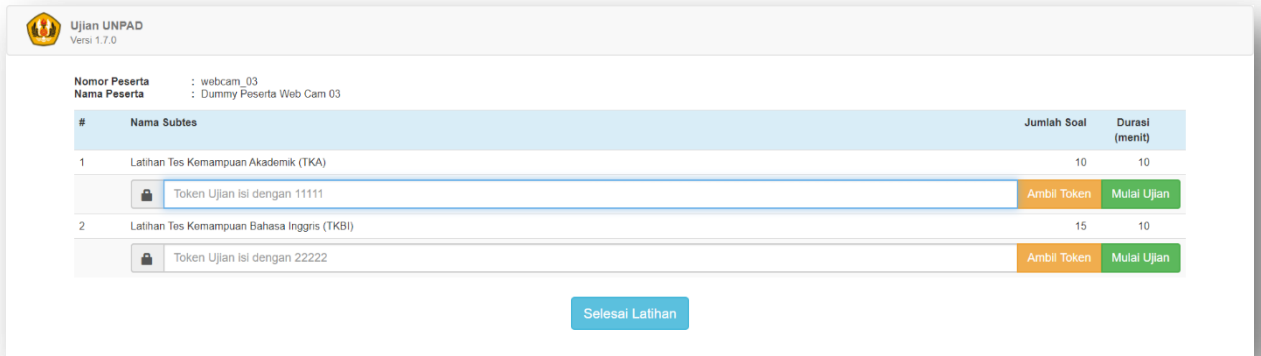

Gambar 5. Tampilan Latihan Ujian terdapat 2 subtest